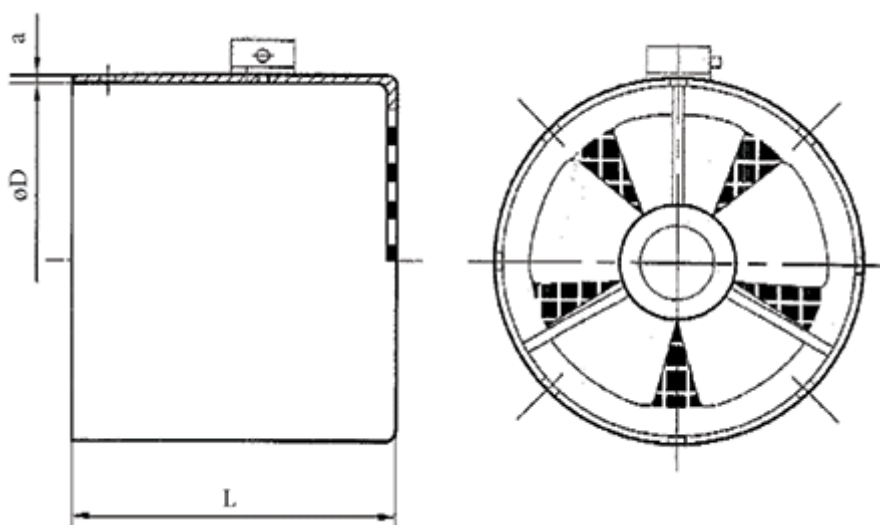

Varenummer: 2599111212
Beskrivelse: Fremmedventilation 1x230 Volt
Kleedrive MS/MS2 112

Mål

a = 1.5
D = 219
L = 203